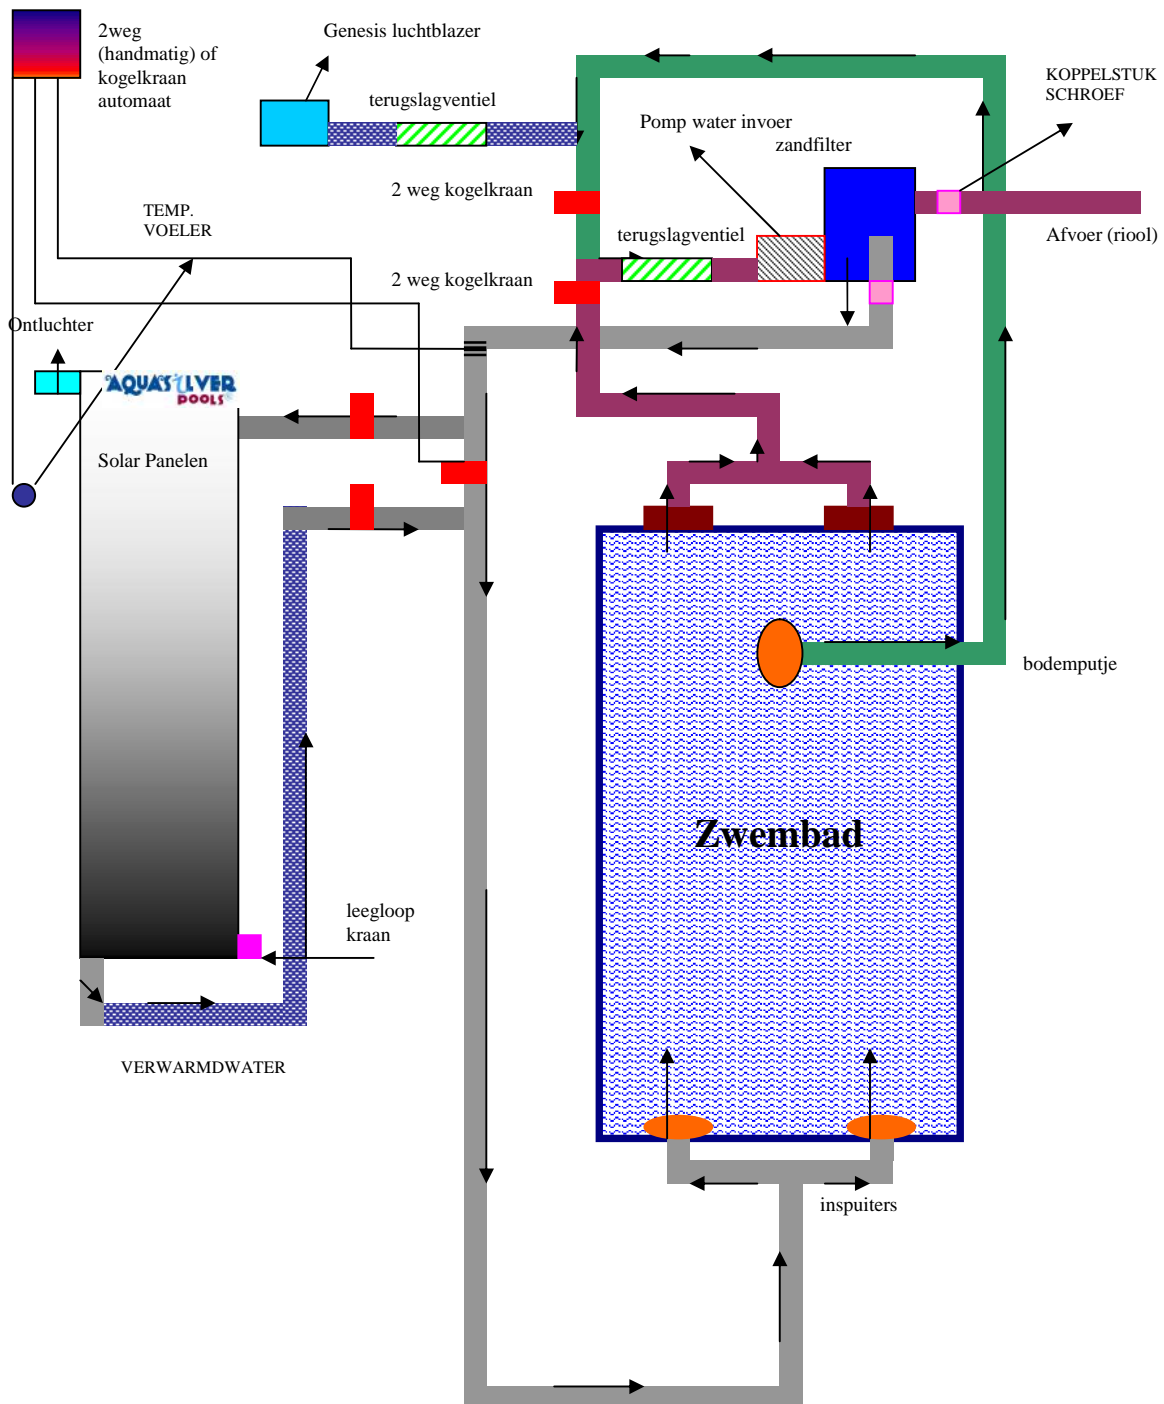

SCHEMA AANSLUITINGEN WATERLEIDINGEN + GENESIS LUCHTBLAZER

- 5 X KOGELKRAAN
- 2 X TERUGSLAGKLEP VENTIEL
- 2 X KOPPELSTUK SCHROEFDRAAD
- ? BOCHTEN AFHANKELIJK VAN SITUATIE TUIN
- ? METER 50MM DRUKBUIS
- 6 X T- STUKKEN