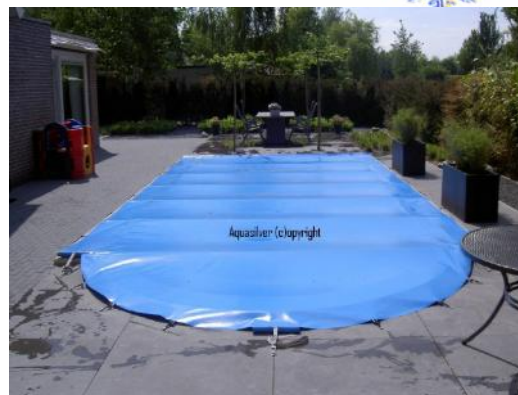

Artikelnr	Afmetingen	Prijs incl. btw
He1 8-vorm	470 x 300	80,-
He2 8-vorm	525 x 320 / 530 x 320	85,-
He3 8-vorm	540 x 350	109,-
He4 8-vorm	625 x 360 / 623 x 360	115
He5 8-vorm	725 x 460	165,-
He6 8-vorm	770 x 500	190,-
He7 8-vorm	855 x 500	210,-
He8 8-vorm	920 x 600	260,-
He9 Ovaal	700 x 350	125,-
He10 Ovaal	737 x 360	127,-
He11 Ovaal	800 x 400	140,-
He12 Ovaal	916 x 460	170,-
He13 Ovaal	1100 x 550	250,-
Rechthoek1	600 x 300	170,-
Rechthoek2	700 x 350	195,-
Rechthoek3	800 x 400	230,-
Rechthoek4	900 x 500	340,-
Rechthoek5	1000 x 500	390,-

PEB afdekking

Rolafdekking Deluxe Folie

Foto rechts: Hoogwaardig vezel folie rolafdekking. Speciaal ontwikkeld, om de 130cm aluminium buizen voor grote overspanning. Wordt 50cm overmaat geleverd. Met hand-oproller, leverbaar op maat m2 prijs 45,- incl. btw. Met uitsparingen en romeinse trap mogelijk. Prijzen opvraagbaar. Zie onder prijzen rechthoek- en ovaal zwembaden. Prijs incl.btw, verzenden 120,- euro NI/Belgie